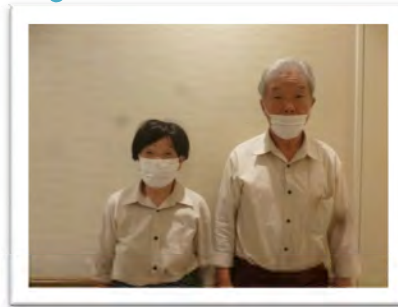

今年は8月1日、2日、3日、5日の4日間、実施いたしました。
最初に盆踊りを行い、炭坑節、河内音頭を元気よく踊って頂きました。
食べ物ではおでん、たこ焼き、かき氷、冷やし飴があり、それぞれ好みの物を選び、召し上がっていました。
ゲームでは千本引き(当て物)・スーパーボールすくい、コイン落としを実施し、参加者には景品があり、多数の方が参加されました。
今年も多くの笑顔が見られ、楽しまれていました。

デイサービスセンター 夏祭り

(職員も楽しみにしています♡)

これからもおいしいパンを宜しく願いいたします

梶山さんご夫婦

店名:fave fun (ハブ ファン)
住所:堺市東区日置荘田中町333-2
連絡先:072-285-3223 駐車スペースあります。

~ちょっと、ひといき~

ベルファミリアの正面玄関を入ると左側に水槽が2つあるのをご存知でしょうか?いろいろな魚たちがお出迎えしてくれています。

その水槽を毎回きれいに掃除してくれているのがデイサービスセンターの運転手の方です。デイサービスセンター内にも水槽があり、そちらも一緒にきれいにしてくれています。

皆様も、来所していただいた際には、少し足を止めてご鑑賞してみたいかがでしょうか。

♪~パートナーの方も鑑賞されています~♪

消費者被害について

高齢者の消費者被害の特徴

高齢者は「お金」「健康」「孤独」の3つの大きな不安を持っているといわれています。悪質業者は言葉巧みにこれらの不安をあおり、親切にして信用させ、年金や貯蓄などの大切な財産を狙っています。高齢者は自宅にすることが多いため、電話勧誘販売や家庭訪販による被害にあいやすいのも特徴です。